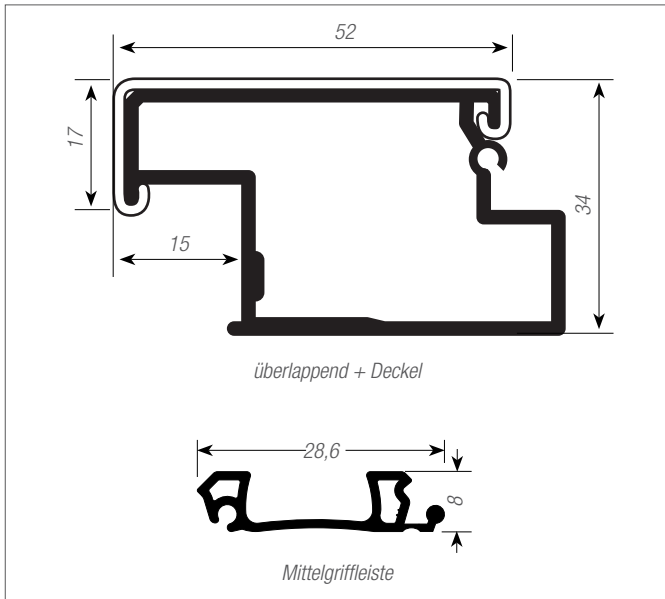

Führungssystem Classic

Führungssystem Frame

Führungsschiene C3

Griffeisten

color-/decor-line

metallic-/creative-line

Lisenen

Alles aus einer Hand, in kleinen Mengen und schnell verfügbar.