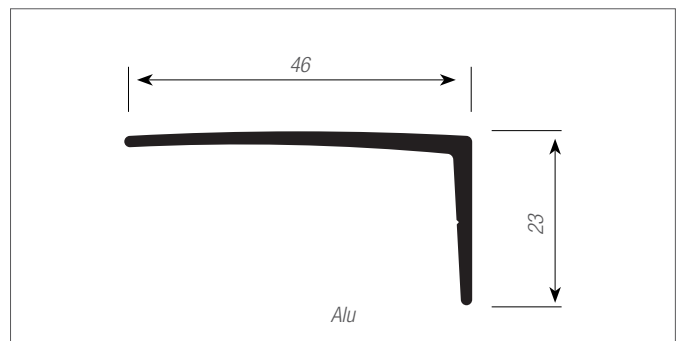

Führungssystem Classic

Führungssystem Frame

Führungsschiene C3

Griffeisten

color-/decor-line

metallic-/creative-line

Lisenen

Alles aus einer Hand, in kleinen Mengen und schnell verfügbar.