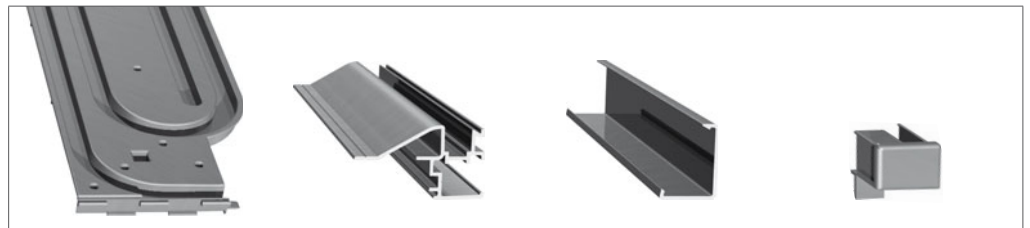

Designlinie

Griffleiste

Gleiter

Lisene

metallic-line + creative-line
(Farbe E6EV1)

decor-line + color-line

Deckel und Unterteil

Führungssystem 8 mm

Schnecke 4-gängig

Schiene

Deckel

Endkappen

Lauf in die Seitenwand

REHAU bietet für die vertikal geführten Bauarten Office, Küche, Korpusmöbel und Möbelbau komplett abgestimmte Schrankrollladensysteme an. In Kombination mit den RAUVOLET Komponenten haben Sie unbegrenzte Möglichkeiten in der Gestaltung Ihres Schrankes.