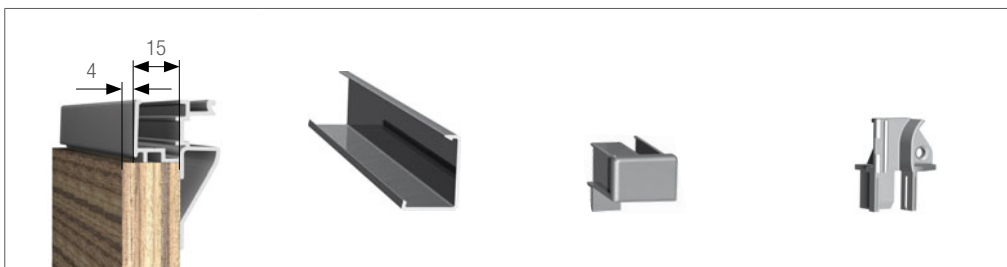

Deckel

Endkappe

Einlauftrichter

Lisene

19 mm Stärke

19 mm Stärke

Das Aluminium-Führungssystem, kombiniert mit dem Rollladenprofil metallic-line 25 mm in der Farbe E6EV1, bringt Design und Kontrast an die Schrankwand.