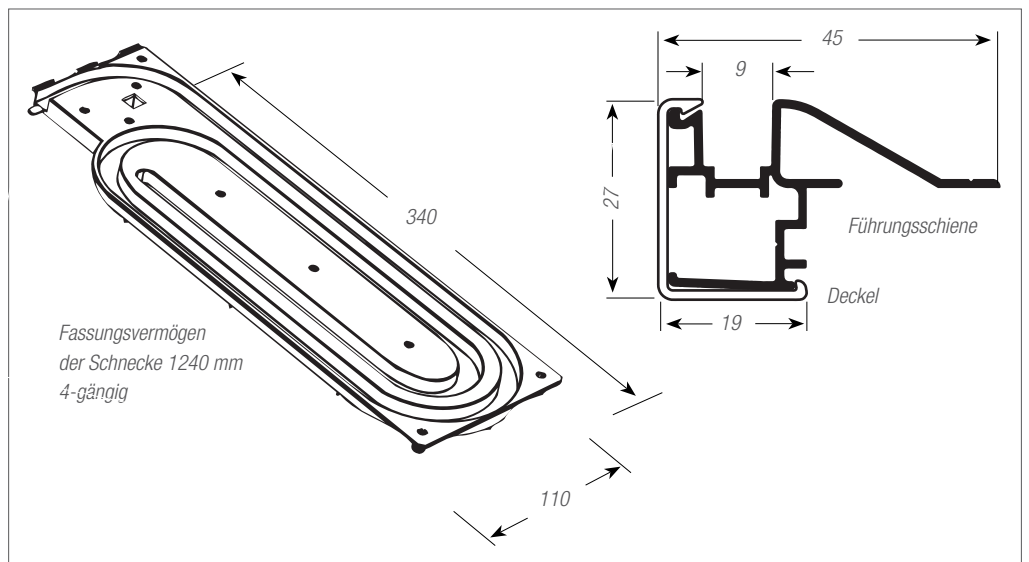

Führungssystem Frame