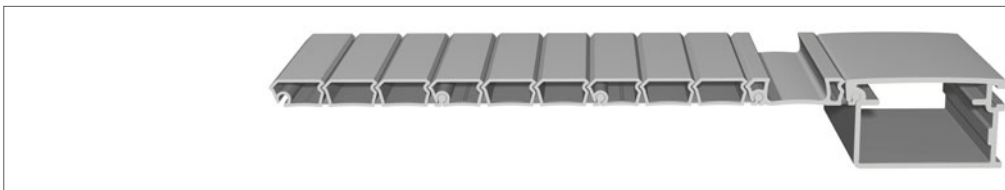

Lieferung

Rollladenmatte vertikal/horizontal

Mittelgriffleiste Griffleiste

Rollladenmatte vertikal

*Mittelgriffleiste**

Mittelgriffleiste Griffleiste

**Ab einer Mattenlänge von 1525 mm bis 2470 mm wird eine zusätzliche Mittelgriffleiste angebracht, um den Bedienkomfort zu erhöhen.*