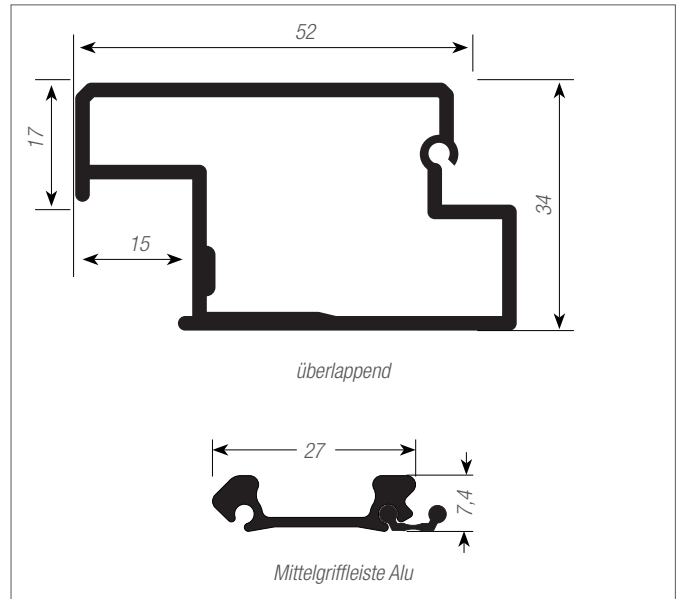

Führungssystem Classic

Führungssystem Frame

Führungsschiene C3

Griffeisten

color-/decor-line

metallic-/creative-line

Lisenen

Alles aus einer Hand, in kleinen Mengen und schnell verfügbar.