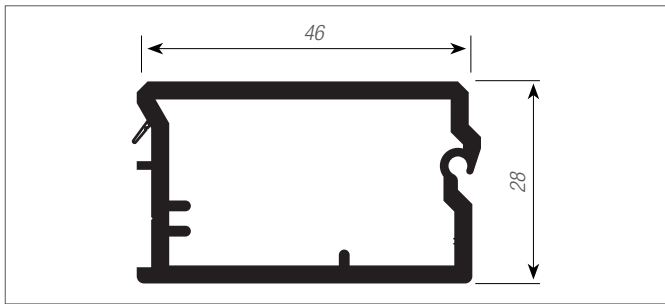

Führungssystem Classic

Führungssystem Frame

Führungsschiene C3

Griffeisten

color-/decor-line

metallic-/creative-line

Lisenen

Alles aus einer Hand, in kleinen Mengen und schnell verfügbar.