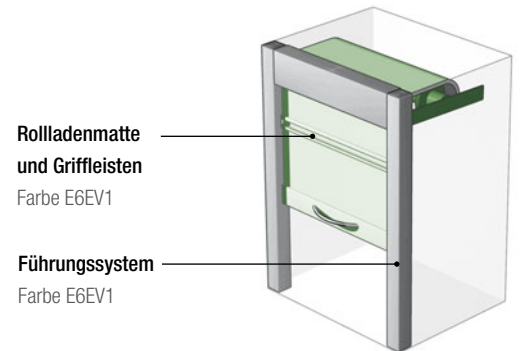

Deckel

Endkappe

Einlauftrichter

Lisene

19 mm Stärke

19 mm Stärke

Das Aluminium-Führungssystem, kombiniert mit dem Rollladenprofil metallic-line 25 mm in der Farbe E6EV1, bringt Design und Kontrast an die Schrankwand.