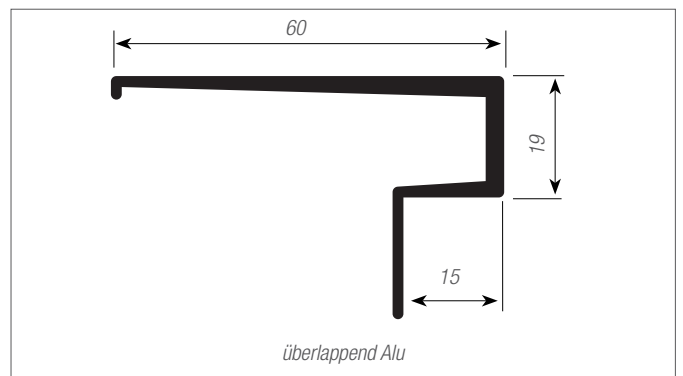

Führungssystem Classic

Führungssystem Frame

Führungsschiene C3

Griffeisten

color-/decor-line

metallic-/creative-line

Lisenen

Alles aus einer Hand, in kleinen Mengen und schnell verfügbar.