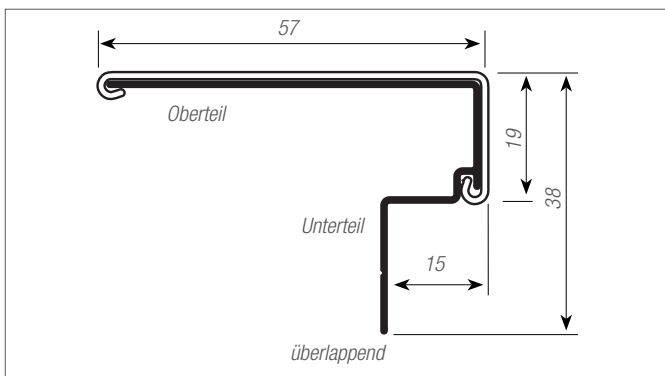

Führungssystem Classic

Führungssystem Frame

Führungsschiene C3

Griffeisten

color-/decor-line

metallic-/creative-line

Lisenen

Alles aus einer Hand, in kleinen Mengen und schnell verfügbar.