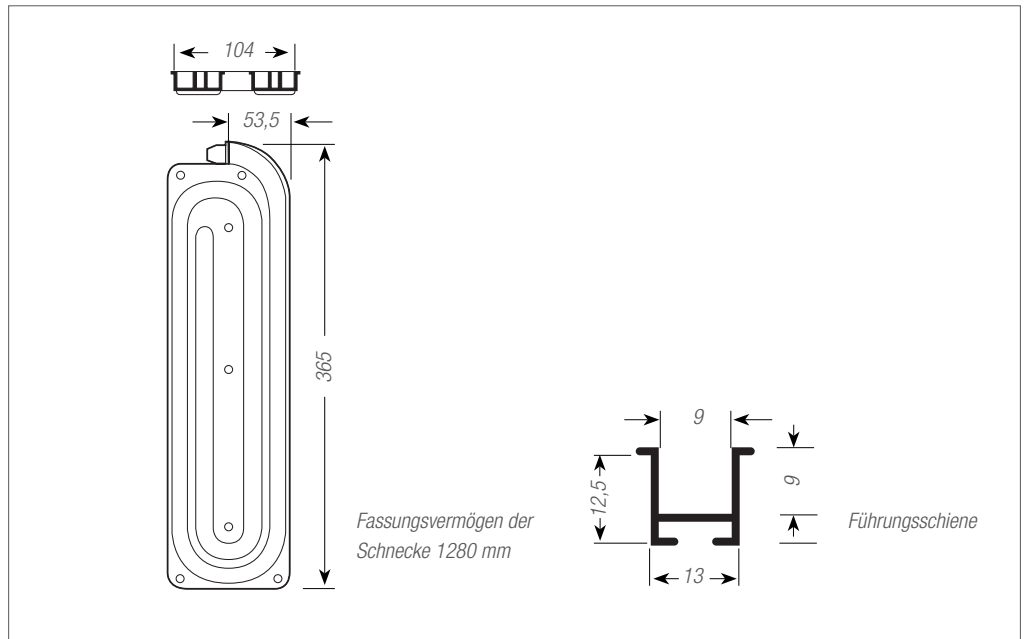

Führungssystem Classic