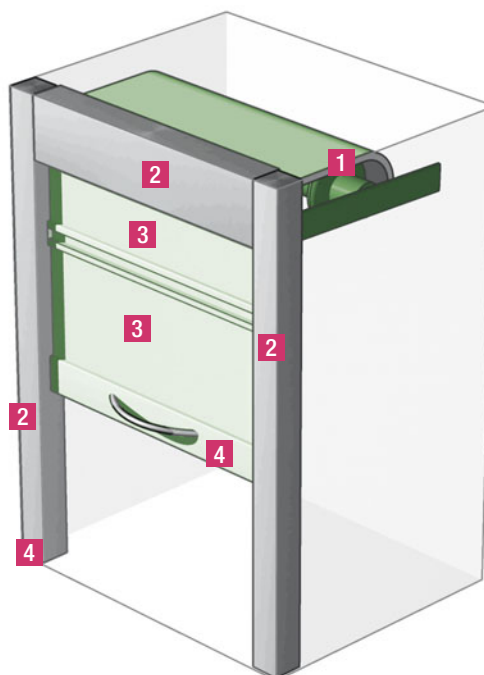

1 Wickelmechanik C3 und Verlängerung

2 Führungssystem und Lisene

- a. Führungssystem Frame:
  Führung und Lisene sind farblich an die Rollladenmatte angepasst
  (Seite 15)
- b. Führungssystem Alu, Farbe E6EV1:
  Führung und Lisene im bestechenden Aluminiumlook für die kontrastreiche Gestaltung
  (Seite 16)

3 Rollladenmatte mit Mittel-Griffleiste

Wählen Sie aus den Designlinien metallic-line 25mm, E23 creative-line, decor-line und color-line
(Seiten 6-7 und 14)

4 Griffleiste