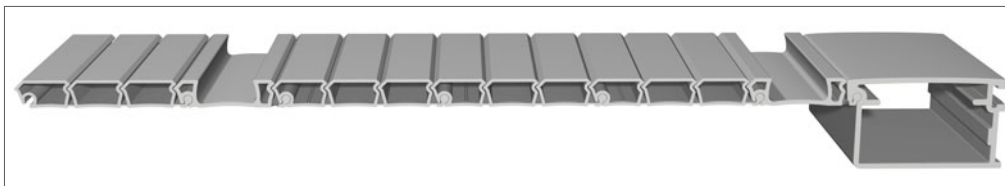

Lieferung

Rollladenmatte vertikal/horizontal

Mittelgriffleiste Griffleiste

Rollladenmatte vertikal

*Mittelgriffleiste**

Mittelgriffleiste Griffleiste

**Ab einer Mattenlänge von 1525 mm bis 2470 mm wird eine zusätzliche Mittelgriffleiste angebracht, um den Bedienkomfort zu erhöhen.*