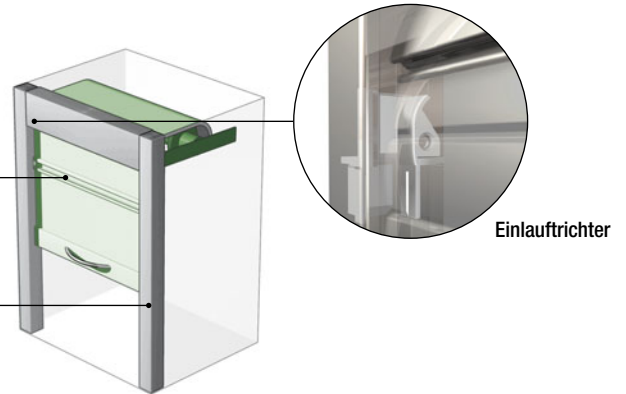

Das Führungssystem Frame passt sich farblich an den Rollladen an. Gleichzeitig lassen sich Horizontal- und Vertikalschränke im perfekten Gestaltungsverbund herstellen.

Wählen Sie die passende Führung aus den Designlinien metallic-line, creative-line, decor-line und color-line.

Rollladenmatte und Griffleisten
Farbe flexibel (S. 6)

Führungssystem
Farbe flexibel (S. 6)