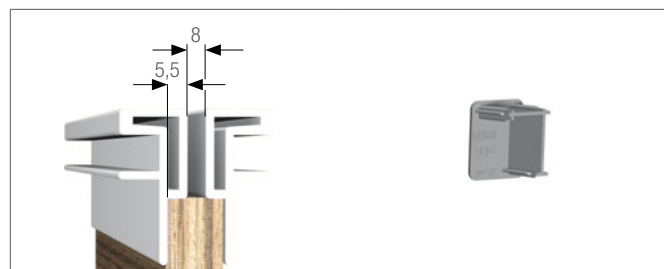

Designlinie

Führungsschiene

Endkappe

Lisene

metallic-line

19 mm Stärke